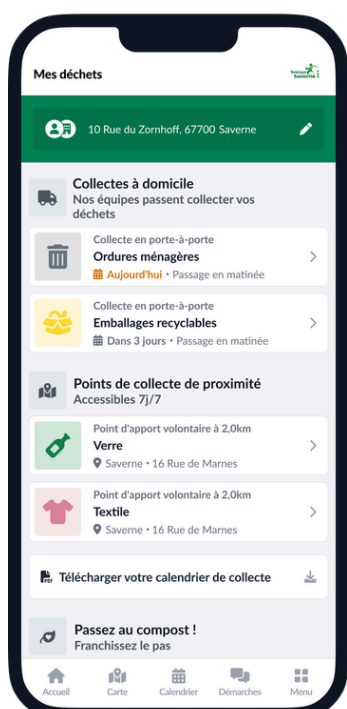

UNE APPLI POUR GÉRER VOS DÉCHETS

Quel est mon jour de collecte ? Où se trouve le point d'apport volontaire le plus proche pour jeter mes bouteilles en verre ? Quand la déchèterie est-elle ouverte ? Le SMICTOM de Saverne met en place un nouvel outil numérique, « Mes Déchets » qui vous donne toutes les infos sur ses services et les déchets, à partir de votre commune.

Un nouveau site internet

Découvrez notre nouveau site internet : www.smictomdesaverne.fr depuis un ordinateur ou depuis un smartphone ! Ce site est équipé d'un nouvel outil qui permet de vous donner toutes les informations pratiques liées à la gestion de vos déchets. Cliquez sur "Mes déchets" sur la page d'accueil et laissez-vous guider. La seule donnée que vous avez à lui indiquer, c'est votre adresse.

Téléchargez l'application sur votre smartphone (Android ou Iphone) pour accéder rapidement à toutes les informations liées aux déchets. En rentrant votre adresse, vous aurez accès à des informations personnalisées.

Quelles infos, quels services ?

Vous saurez ensuite tout sur vos poubelles au quotidien : le jour et l'heure de ramassage des poubelles, la borne à textile la plus proche, les consignes de tri, ou encore les horaires des déchèteries. Cet outil est un véritable condensé d'informations !